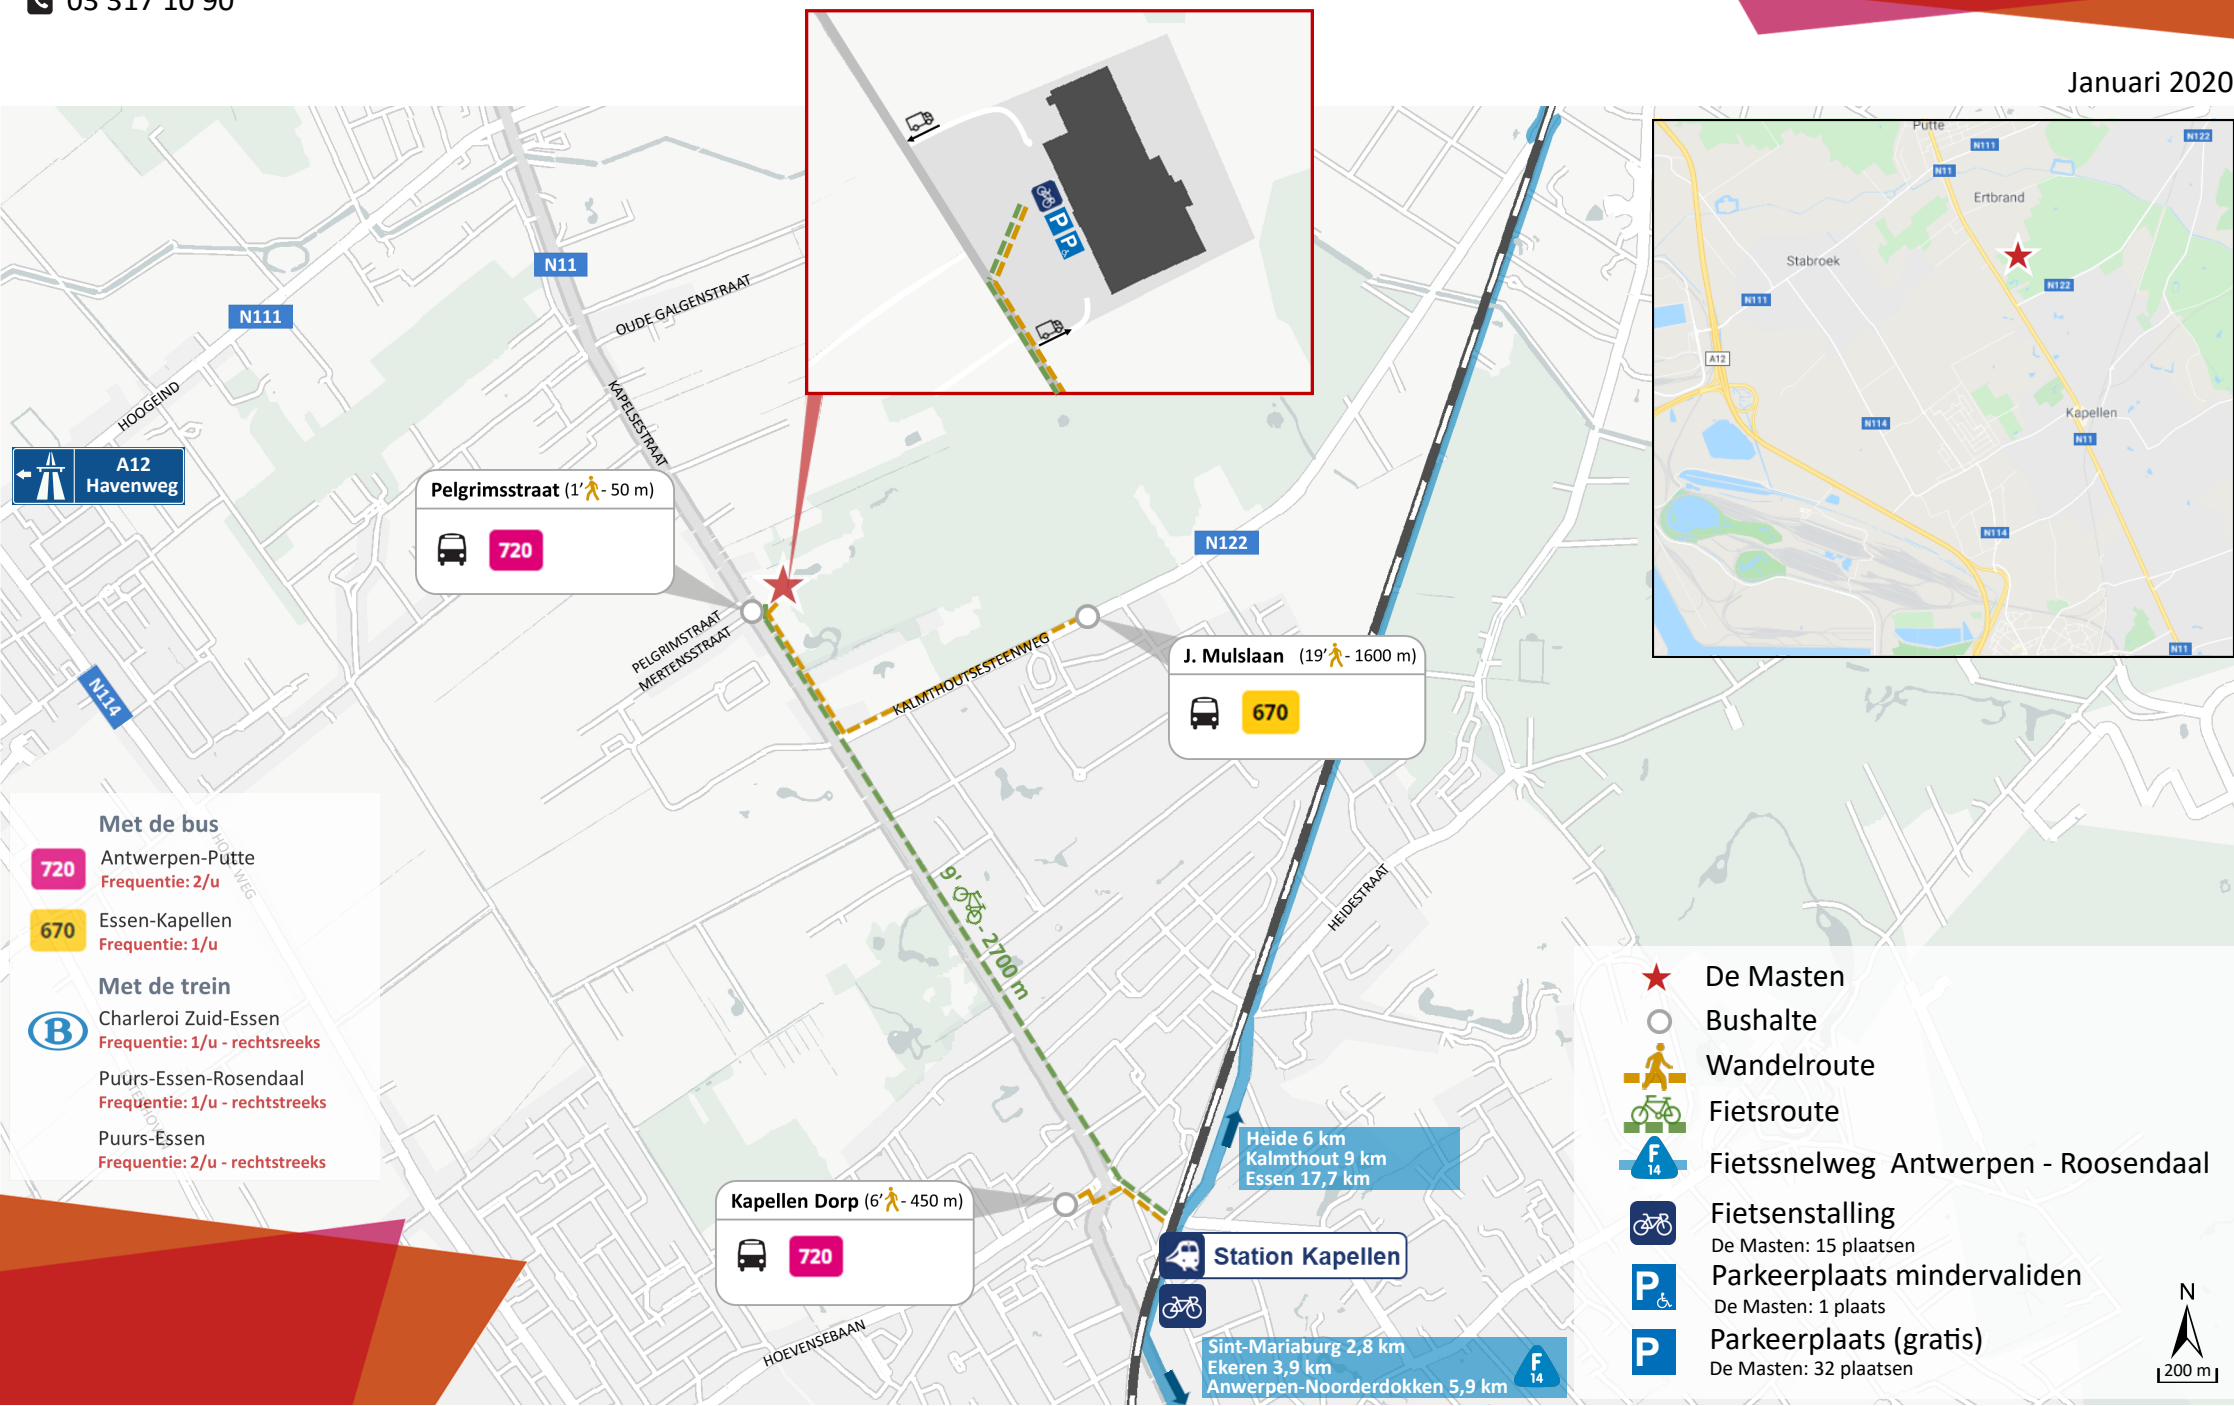

Bereikbaarheidsfiche: Expertisecentrum De Masten

Kapelsestraat 220-222, 2950 Kapellen
GPS: 51.333516, 4.412986
☎ 03 317 10 90

Januari 2020

Pelgrimsstraat (1' - 50 m)

720

J. Mulslaan (19' - 1600 m)

670

Kapellen Dorp (6' - 450 m)

720

Heide 6 km
Kalmthout 9 km
Essen 17,7 km

Station Kapellen

Sint-Mariaburg 2,8 km
Ekeren 3,9 km
Antwerpen-Noorderdokken 5,9 km

- Met de bus**
- 720** Antwerpen-Putte
Frequentie: 2/u
 - 670** Essen-Kapellen
Frequentie: 1/u
- Met de trein**
- B** Charleroi Zuid-Essen
Frequentie: 1/u - rechtstreeks
 - Puurs-Essen-Rosendaal
Frequentie: 1/u - rechtstreeks
 - Puurs-Essen
Frequentie: 2/u - rechtstreeks

- De Masten
- Bushalte
- Wandelroute
- Fietsroute
- Fietsnelweg Antwerpen - Roosendaal
- Fietsenstalling
De Masten: 15 plaatsen
- Parkeerplaats mindervaliden
De Masten: 1 plaats
- Parkeerplaats (gratis)
De Masten: 32 plaatsen